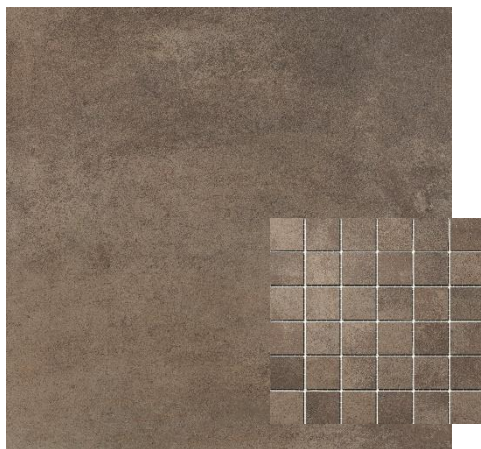

NÕMMESALU
MÄEPEALSE 31

oma EHIJAJA

Pakett 1

Elegantne pakett, kus domineerivad beežid ja pruunid värvid ning tume puit. Soojad toonid muudavad interjööri koduseks ja külluslikult kutsuvaks.

Eluruumid

Parkett tamm, 3-lipiline

Esiku põrandaplaat Umbria Taupe, 592x592 mm

Siseuks profiilne, valge

Lülitid, pistikud
Schneider,
valged

Süvistatavad
valgustid, matt
valged

Ukselink
Valnes, kroom

Põrandaliist: puit,
valge

Vannituba

Seinaplaat Umbria Taupe, 592x592 mm