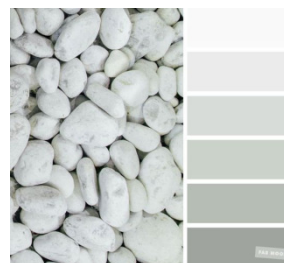

Pakett 3 FORTE

Domineerivad mahedad hallid toonid ning hele puit. Helge ja avar interjäär, kus on pastelsed ja looduse varjundiga toonid. Paketti iseloomustab vaoshoitus, kuid samas meeldiv ja sume tonaalsus sobitub ideaalselt põhjamaisesse kliimasse.

PILDID ON ILLUSTRATIIVSED

eluruumid

PILDID ON ILLUSTRATIIVSED

PARKETT naturaalne 3-
lipiline tamm, valge matt
lakk

PÕRANDAPLAAT
täismassplaat Mirabeau
Grey, 595x595mm

esik

Siseuks
profiilne, valge

Ukselink
Valnes,
roostevaba

Lülitid, pistikud
valged

Süvistatavad
valgustid

Liistud
profiilne puit, valge

Uksed, lülitid ja aksessuaarid

vannituba

valgusti Light
Pandora 308 led

peegel Tempo Ideal
Standard 600x700mm

wc pott Vitra,
Rim-Ex,
vaikselt sulguv
prill-laud