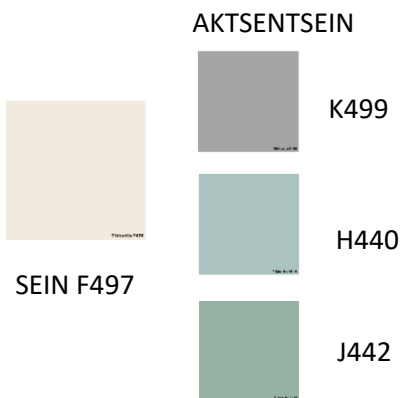

Pakett 3 FORTE

Domineerivad mahedad hallid toonid ning hele puit. Helge ja avar interjäär, kus on pastelsed ja looduse varjundiga toonid. Paketti iseloomustab vaoshoitus, kuid samas meeldiv ja sume tonaalsus sobitub ideaalselt põhjamaisesse kliimasse.

PILDID ON ILLUSTRATIIVSED

eluruumid

PILDID ON ILLUSTRATIIVSED

PARKETT naturaalne 3-
lipiline tamm, valge matt
lakk

PÕRANDAPLAAT
täismassplaat Mirabeau
Grey, 595x595mm

esik

Siseuks
profiilne, valge

Ukselink
Valnes,
roostevaba

valamusegisti
Vitra Solid S

PÕRANDAPLAAT
täismassplaat
Mirabeau Grey,
595x595mm

SEINAPLAAT
täismassplaat Light
Grey
296x595mm

dušilifti kompl
Vitra

PÕRANDAPLAAT
DUŠINURKADES
Täismassplaat, Amalfi
Light Grey 100x100mm

valamukapp sh
valamu Tempo Ideal
Standard
610x450x565mm,
hall kõrgläige

dušisein
900/450x2000mm,
kirkas klaas

vannisegisti Vitra
X-line, termostaat

dušisegisti Vitra
X-line, termostaat

vann Ideal Standard
Hotline
1700x800mm