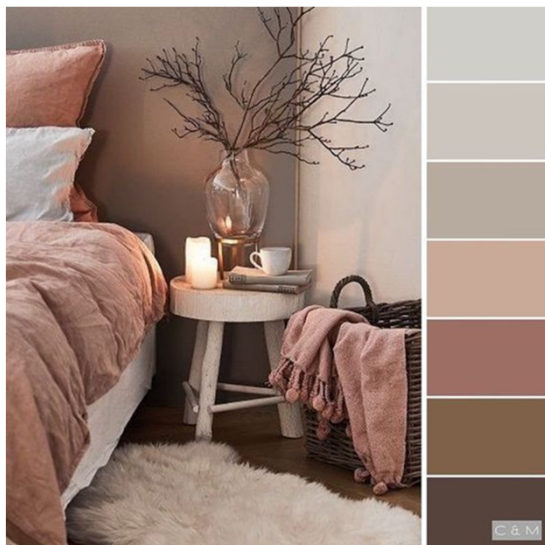

Pakett 1 GALA

Luksuslik pakett kus vastanduvad moderne tume ja klassikaline hele. Ajatu kooslus, mis ei muutu kunagi igavaks. Marmori mustrid keraamilistel plaatidel toovad killukese küllust igasse päeva

PILDID ON ILLUSTRATIIVSED

eluruumid

AKTSENTSEIN

PARKETT naturaalne 3-lipiline parkett, tamm, matt lakk, pähkel

PÕRANDAPLAAT täismassplaat Ceylon, 595x595mm

esik

PILDID ON ILLUSTRATIIVSED

Uksed, lülitid ja aksessuaarid

Siseuks profiline, valge

Ukselink Valnes, vask

Lülitid, pistikud valged

Süvistatavad valgustid

Liistud profiline puit, valge

vannituba

vann Ideal
Standard Hotline
1700x800mm

valamukapp sh valamu
Tempo Ideal Standard
610x450x565mm, tamm