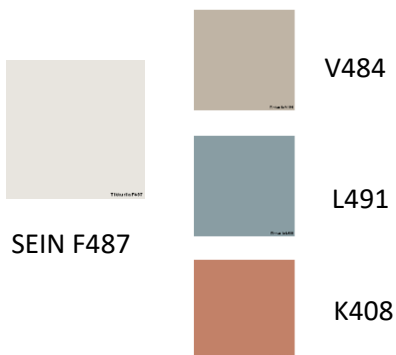

Pakett 1 GALA

Luksuslik pakett kus vastanduvad moderne tume ja klassikaline hele. Ajatu kooslus, mis ei muutu kunagi igavaks. Marmori mustrid keraamilistel plaatidel toovad killukese küllust igasse päeva

PILDID ON ILLUSTRATIIVSED

eluruumid

AKTSENTSEIN

PARKETT naturaalne 3-lipiline parkett, tamm, matt lakk, pähkel

PÕRANDAPLAAT täismassplaat Ceylon, 595x595mm

esik

PILDID ON ILLUSTRATIIVSED

Uksed, lülitid ja aksessuaarid

Siseuks profiline, valge

Ukselink Valnes, vask

Lülitid, pistikud valged

Süvistatavad valgustid

Liistud profiline puit, valge

vannituba

vann Ideal
Standard Hotline
1700x800mm

valamukapp sh valamu
Tempo Ideal Standard
610x450x565mm, tamm