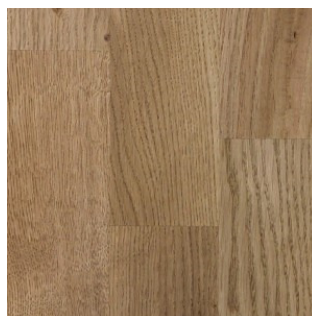

PILDID ON ILLUSTRATIIVSED

eluruumid

AKTSENTSEIN

PARKETT naturaalne 3-lipiline parkett, tamm, matt lakk, pähkel

PÕRANDAPLAAT täismassplaat Ceylon, 595x595mm

esik

PILDID ON ILLUSTRATIIVSED

Uksed, lülitid ja aksessuaarid

Siseuks profiline, valge

Ukselink Valnes, vask

Lülitid, pistikud valged

Süvistatavad valgustid

Liistud profiline puit, valge

vannituba

vann Ideal
Standard Hotline
1700x800mm

valamukapp sh valamu
Tempo Ideal Standard
610x450x565mm, tamm