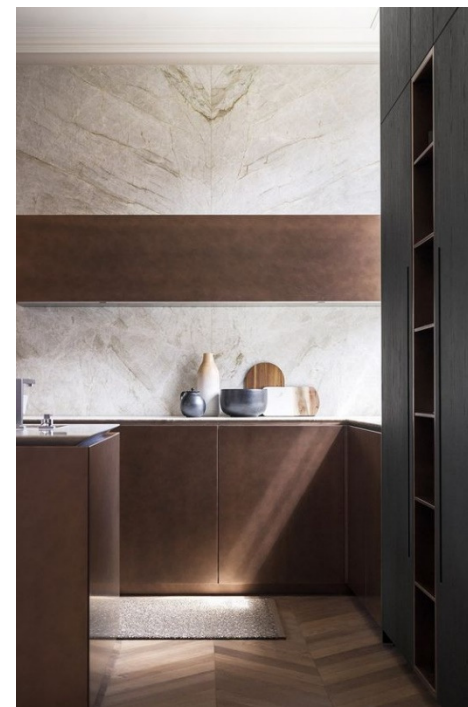

PILDID ON ILLUSTRATIIVSED