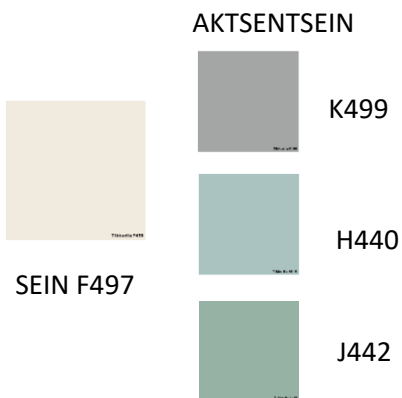

Pakett 3 FORTE

Domineerivad mahedad hallid toonid ning hele puit. Helge ja avar interjäär, kus on pastelsed ja looduse varjundiga toonid. Paketti iseloomustab vaoshoitus, kuid samas meeldiv ja sume tonaalsus sobitub ideaalselt põhjamaisesse kliimasse.

PILDID ON ILLUSTRATIIVSED

eluruumid

PILDID ON ILLUSTRATIIVSED

esik

PARKETT naturaalne 3-
lipiline tamm, valge matt
lakk

PÕRANDAPLAAT
täismassplaat Mirabeau
Grey, 595x595mm

Uksed, lülitid ja aksessuaarid

Siseuks
profiilne, valge

Ukselink
Valnes,
roostevaba

Lülitid, pistikud
valge

Süvistatavad
valgustid

Liistud
profiilne puit, valge

vannituba

PILDID ON ILLUSTRATIIVSED

valgusti Light
Pandora 308 led

peegel Tempo Ideal
Standard 600x700mm

dušisein
900/450x2000mm,
kirkas klaas

vannisegisti Vitra X-
line, termostaat

PÕRANDAPLAAT
DUŠINURKADES
täismassplaat mosaiik
Piave Cream matt 70x70
mm

dušisegisti Vitra
X-line, termostaat

vann Ideal Standard
Hotline
1700x800mm